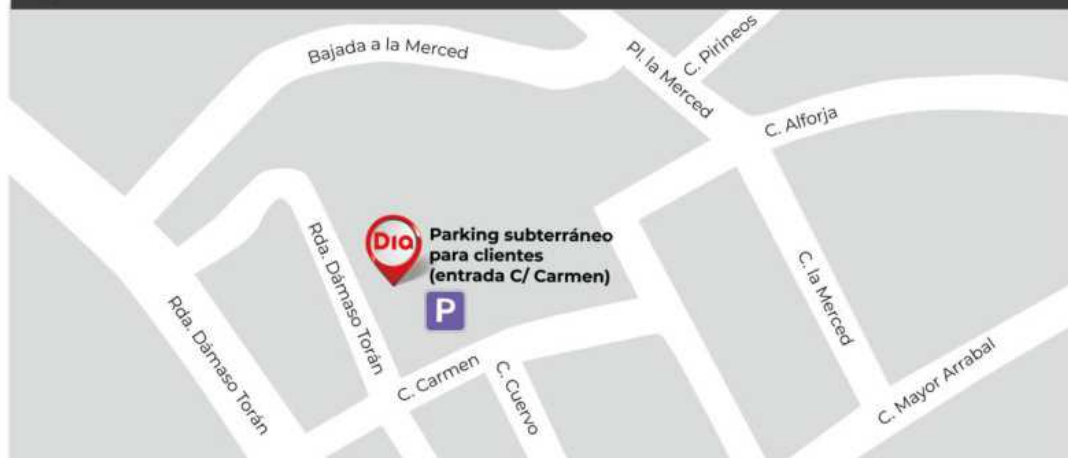

¡Cerca de ti! Ronda Dámaso Torán, 56. TERUEL

Las ofertas de este folleto no son acumulables con cupones descuento y otras ofertas promocionales a menos que se especifique lo contrario.

Ofertas exclusivas con tu tarjeta CLUB Dia