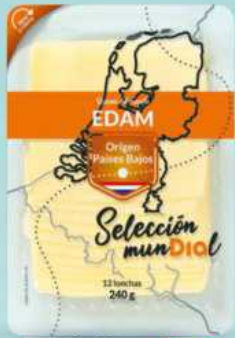

-20% con club **Día**
1⁴³ 5,96 €/kg
PVP NO SOCIO 1,79€ 7,46 €/kg
263217

Queso Edam en lonchas
Día Selección Mundial
240 g