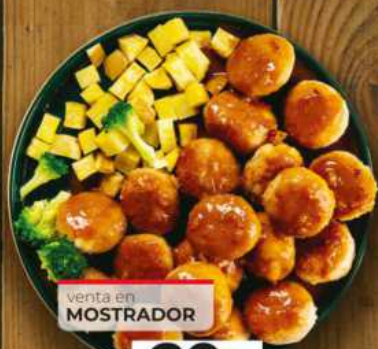

**Solomillo
de Atún**
140 g

Ahora **-28%**

4⁹⁹
€/kg
6,99€ 9,98
13,98€/kg

231123

Berberecho
malla 500 g

venta en
MOSTRADORAhora **-20%****7⁵⁹**
€/kg
9,49€/kgPRECIO
POR KG

192845

**Albóndigas
de pollo**PRECIO
POR KGAhora **-23%****12⁹⁹**
€/kg
16,99€/kg