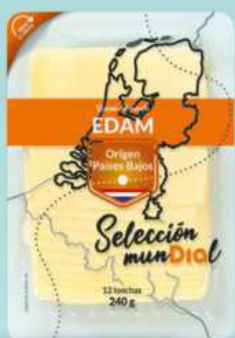

-20% con club **Día**
1⁵⁹ 6,63 €/kg
PVP NO SOCIO 1,99€ 8,29 €/kg
263217

Queso Edam en lonchas
Día Selección Mundial
240 g