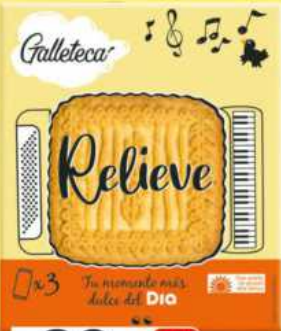

**Bizcochos**  
Dia Galleteca 400 g

**-25%** con CLUB Dia

**1,46** €

3,65 €/kg

PVP NO SOCIO 1,95 € 4,88 €/kg

5543

**-25%** con CLUB Dia

**1,31** €

4,85 €/kg

PVP NO SOCIO 1,75 € 6,48 €/kg

**Napolitanas rellenas de chocolate**  
El Molino de Dia 270 g

**-20%** con CLUB Dia

**1,36** €

1,85 €/kg

PVP NO SOCIO 1,70 € 2,31 €/kg

**Galletas relieve**  
Dia Galleteca 735 g