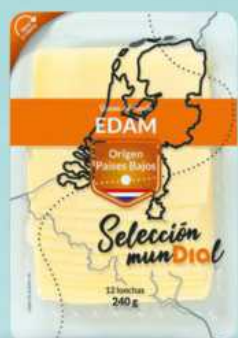

-20% con club **Día**
1.59 6,63 €/kg
PVP NO SOCIO 1,99€ 8,29 €/kg

Queso Edam en lonchas
Día Selección Mundial
240 g