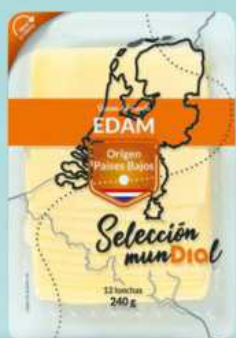

Chorizo extra
Día Nuestra Alacena
pack-2 x 100 g

Jamón serrano en lonchas extrafinas
Día Nuestra Alacena 120 g

-20% con club **Día**
2²⁰ 18,33 €/kg
PVP NO SOCIO 2,75€ 22,92 €/kg

-20% con club **Día**
1⁹⁹ 14,21 €/kg
PVP NO SOCIO 2,49€ 17,79 €/kg

Lomo embuchado
Día Nuestra Alacena
pack-2 x 70 g

-20% con club **Día**
1⁴³ 5,96 €/kg
PVP NO SOCIO 1,79€ 7,46 €/kg

Queso Edam en lonchas
Día Selección Mundial
240 g

2⁶⁹ 10,76 €/kg
108586

Queso semicurado
Día El Cencerro
250 g