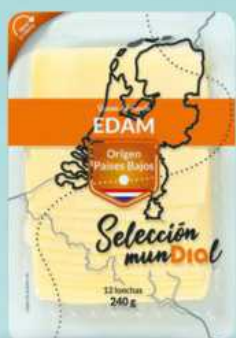

-20% con club **Día**
1⁵⁹ 6,63 €/kg
PVP NO SOCIO 1,99€ 8,29 €/kg

Queso Edam en lonchas
Día Selección Mundial
240 g