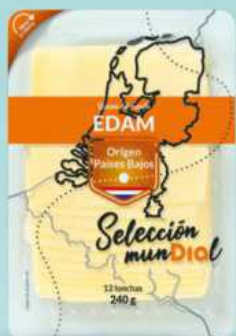

32912

Xistorra

Selección de Dia envàs 220 g

Suggeriment
de presentació.

SABOR DE L'ANY 2026

Dia DEL 20/05 AL 26/05 | **7**

263576 **2⁵⁵** 17 €/kg

Burrata fresca
Dia Selección Mundial
150 g

1⁷⁹ 17,90 €/kg

Llonganissa pagès extra
Dia Nuestra Alacena
pack-2 x 50 g

1⁸⁹ 9,45 €/kg

Xoriço extra
Dia Nuestra Alacena
pack-2 x 100 g

2⁶⁹ 10,76 €/kg

Formatge semimadurat
Dia El Cencerro
250 g

Formatge Edam en llenques
Dia Selección Mundial
240 g