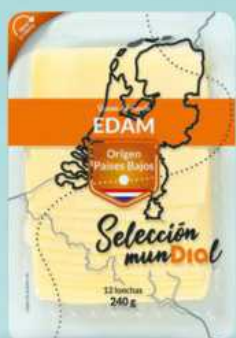

-20% amb CLUB Dia **1⁵⁹** ^{6,63} €/kg

Formatge Edam en llenques
Dia Selección Mundial
240 g

PVP NO SOCI **1,99€** ^{8,29} €/kg

Pernil serrà en llenques extrafines
Dia Nuestra Alacena 120 g

-20% amb CLUB Dia **2¹⁵** ^{17,92} €/kg
PVP NO SOCI **2,69€** ^{22,42} €/kg