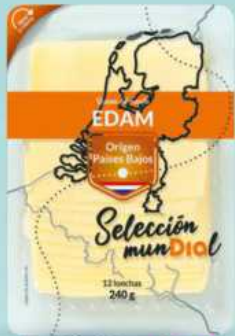

-20% con club **Día**
1⁴³ 5,96 €/kg
PVP NO SOCIO 1,79€ 7,46 €/kg

Queso Edam en lonchas
Día Selección Mundial
240 g