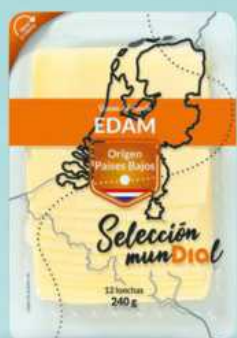

-20% con club **Día**
1⁵⁹ 6,63 €/kg
PVP NO SOCIO 1,99€ 8,29 €/kg
263217

Queso Edam en lonchas
Día Selección Mundial
240 g