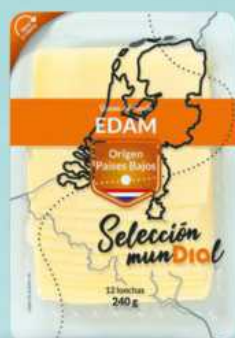

-20% con club **Día**
1.43 5,96 €/kg
PVP NO SOCIO 1,79€ 7,46 €/kg
263217

Queso Edam en lonchas
Día Selección Mundial
240 g