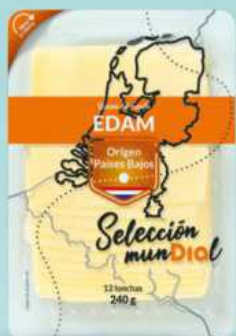

-20% con club **Día**
1⁵⁹ 6,63 €/kg
PVP NO SOCIO 1,99€ 8,29 €/kg

Queso Edam en lonchas
Día Selección Mundial
240 g