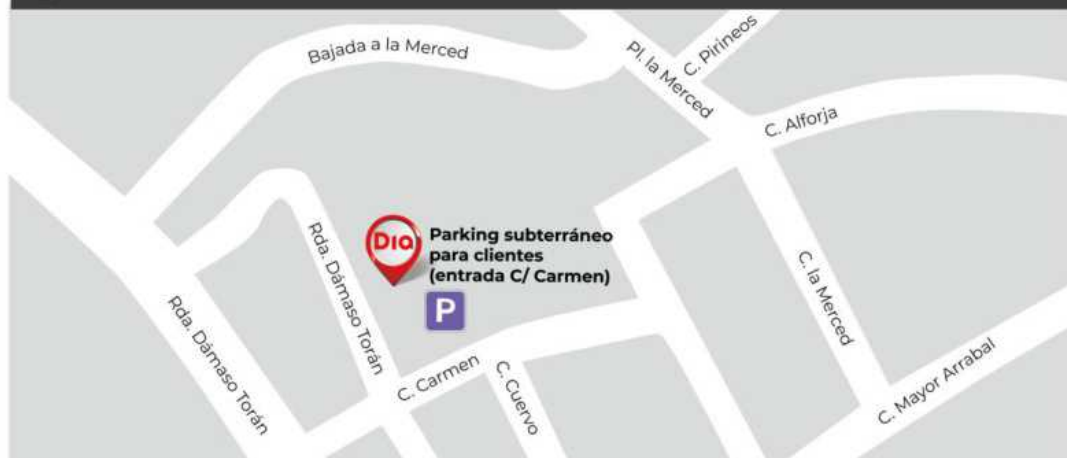

¡Cerca de ti! Ronda Dámaso Torán, 56. TERUEL

Las ofertas de este folleto no son acumulables con cupones descuento y otras ofertas promocionales a menos que se especifique lo contrario.

Ofertas exclusivas con tu tarjeta CLUB Dia