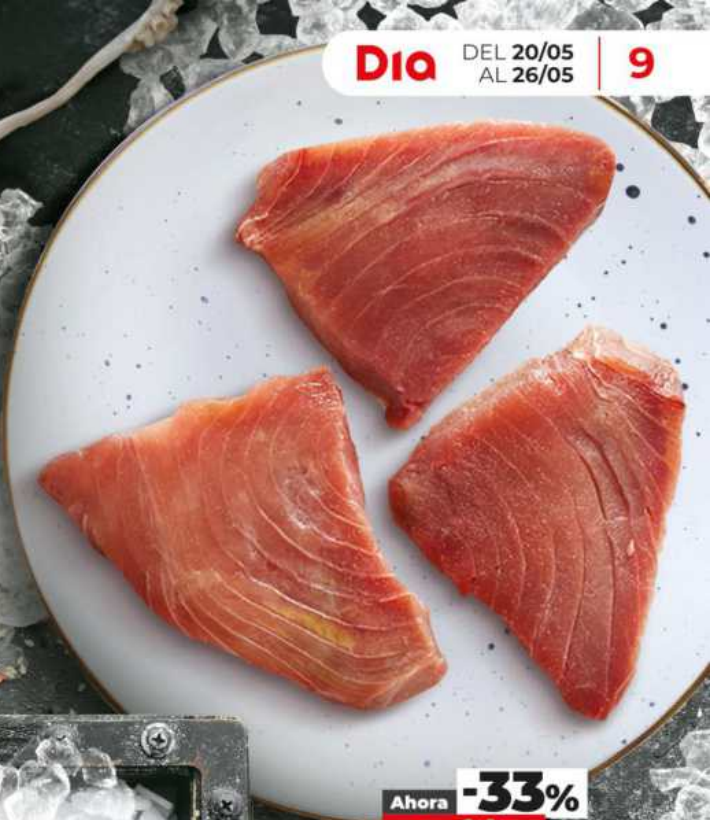

Ahora **-33%**

1⁹⁹
€/kg
2,99€ 14,21
21,36€/kg

193512

**Solomillo
de Atún**
140 g

Ahora **-28%**

4⁹⁹
€/kg
6,99€ 9,98
13,98€/kg

231123

Berberecho
malla 500 g