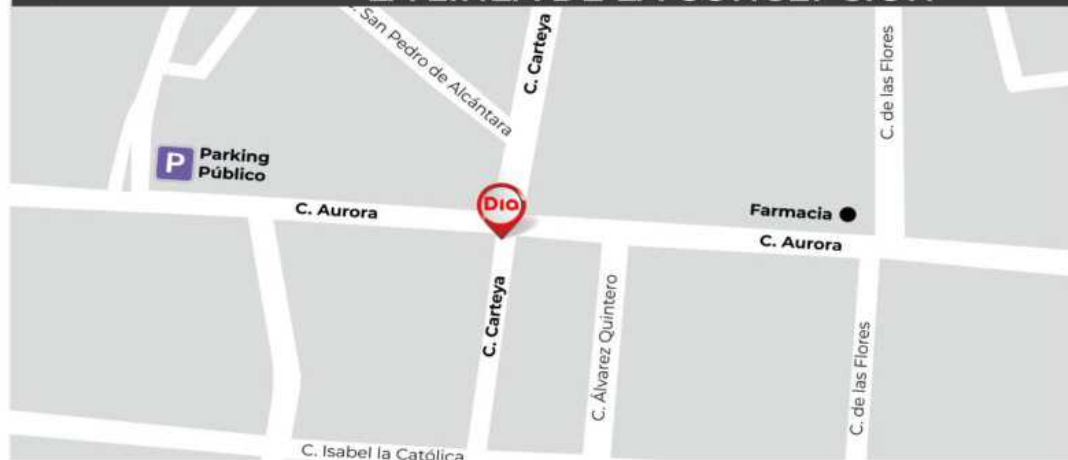

# 5%

**de tus compras en  
Mi Monedero\*  
de la APP Dia**

**¡ÚNETE A  
CLUB Dia  
DESCARGANDO  
LA APP!**

De las compras que hagas con tu tarjeta CLUB Dia en la tienda c/ Aurora (esquina c/ Carteya), 24, La Línea de la Concepción, Cádiz entre el **29/04/2026** y el **31/05/2026** acumularás un 5% disponible en Mi Monedero a partir del **05/06/2026**. Consultar fin de disponibilidad en Mi Monedero de la app/web o en cupón impreso. Límite 50€ de dinero acumulado.

**¡Cerca de ti!** **C/ Aurora (esquina c/ Carteya), 24.  
LA LÍNEA DE LA CONCEPCIÓN**

Las ofertas de este folleto no son acumulables con cupones descuento y otras ofertas promocionales a menos que se especifique lo contrario.