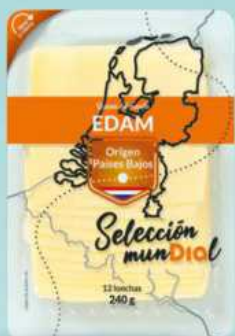

-20% con club **Día**
1.43 5,96 €/kg
PVP NO SOCIO 1,79€ 7,46 €/kg
263217

Queso Edam en lonchas
Día Selección Mundial
240 g