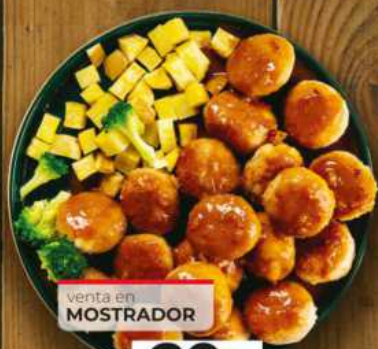

**Solomillo
de Atún**
140 g

Ahora **-28%**

4⁹⁹
€/kg
6,99€ 9,98
13,98€/kg

231123

Berberecho
malla 500 g

venta en
MOSTRADORAhora **-20%****7⁵⁹**
€/kg
~~9,49€/kg~~PRECIO
POR KG

192845

**Albóndigas
de pollo**PRECIO
POR KGAhora **-23%**
12⁹⁹
€/kg
~~16,99€/kg~~