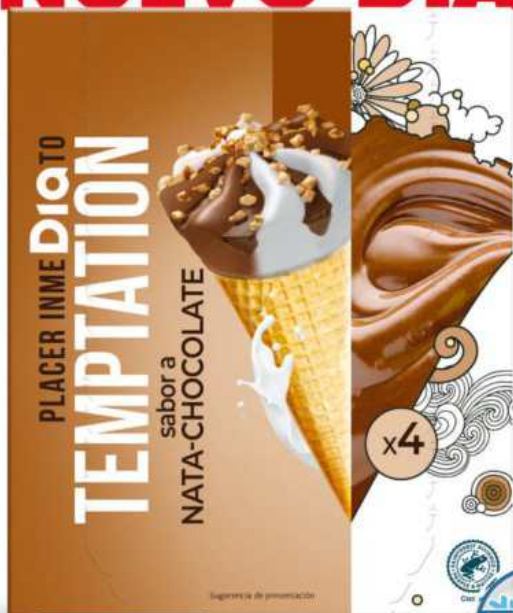

MUCHO SE ESTÁ HABLANDO DE ESTE NUEVO DIA

Ahora **-25%**
1⁴²
~~1,89€~~ 5,22 €/kg
 6,95 €/kg

Helado con sabor a nata y chocolate
 Dia Temptation pack-4 x 68 g

EN SERIO. MUY BIEN.

Ahora **-20%** origen ESPAÑA

*Consulta precio y peso exacto marcados en cada bandeja. Ofertas no acumulables con cupones descuento y otras ofertas promocionales a menos que se especifique lo contrario.

Tarta laminada de nata y chocolate
Dia Temptation
525 g