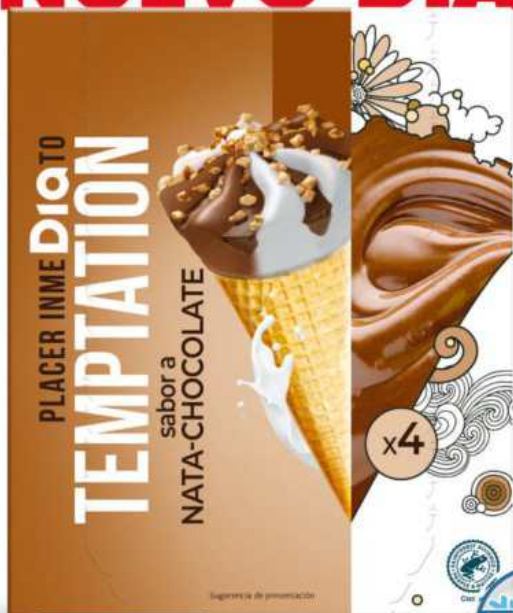

MUCHO SE ESTÁ HABLANDO DE ESTE NUEVO DIA

Ahora **-25%**
1⁴²
~~1,89€~~ 5,22 €/kg
 6,95 €/kg

Helado con sabor a nata y chocolate
 Dia Temptation pack-4 x 68 g

EN SERIO. MUY BIEN.

Ahora **-20%**

PVP BANDEJA APROXIMADO