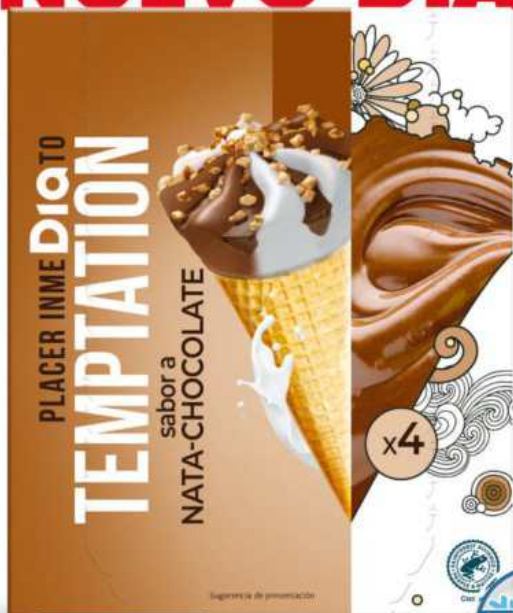

MUCHO SE ESTÁ HABLANDO DE ESTE NUEVO DIA

Ahora **-25%**
1⁴²
~~1,89€~~ **1,42**
 5,22 €/kg
 6,95 €/kg

Helado con sabor a nata y chocolate
 Dia Temptation pack-4 x 68 g

EN SERIO. MUY BIEN.

Ahora **-20%**

PVP BANDEJA APROXIMADO