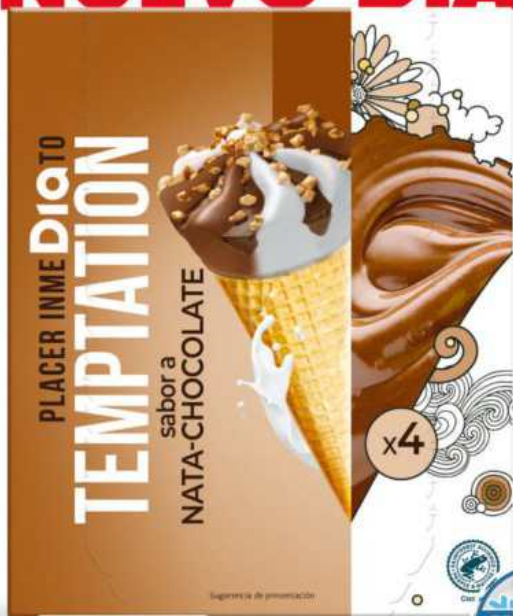

MUCHO SE ESTÁ HABLANDO DE ESTE NUEVO DIA

Ahora **-25%**
1⁴²
~~1,89€~~ 5,22 €/kg
 6,95 €/kg

Helado con sabor a nata y chocolate
 Dia Temptation pack-4 x 68 g

EN SERIO. MUY BIEN.

Ahora **-20%** origen ESPAÑA