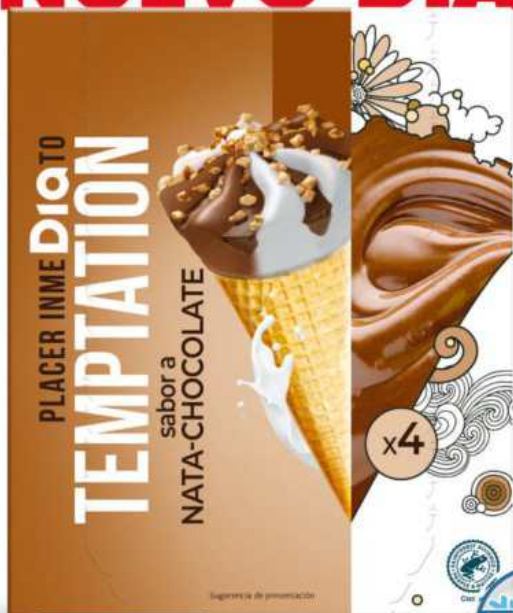

# MUCHO SE ESTÁ HABLANDO DE ESTE NUEVO DIA

Ahora **-25%**  
**1<sup>42</sup>**  
~~1,89€~~ 5,22 €/kg  
 6,95 €/kg

**Helado con sabor a nata y chocolate**  
 Dia Temptation pack-4 x 68 g