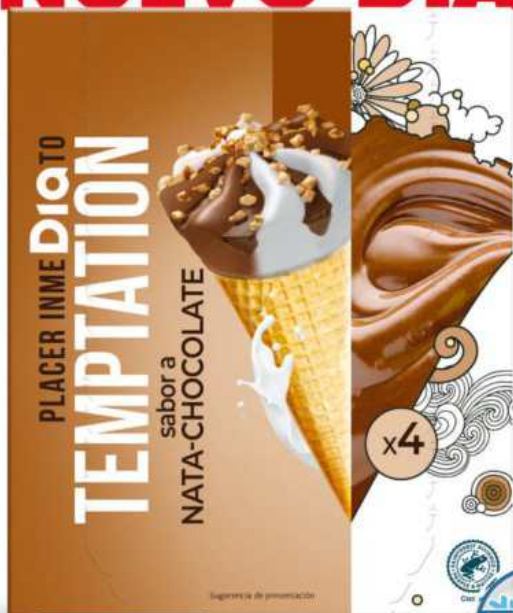

MUCHO SE ESTÁ HABLANDO DE ESTE NUEVO DIA

Ahora **-25%**
1⁴²
~~1,89€~~ 5,22 €/kg
 6,95 €/kg

Helado con sabor a nata y chocolate
 Dia Temptation pack-4 x 68 g

EN SERIO. MUY BIEN.

Ahora **-20%** origen ESPAÑA