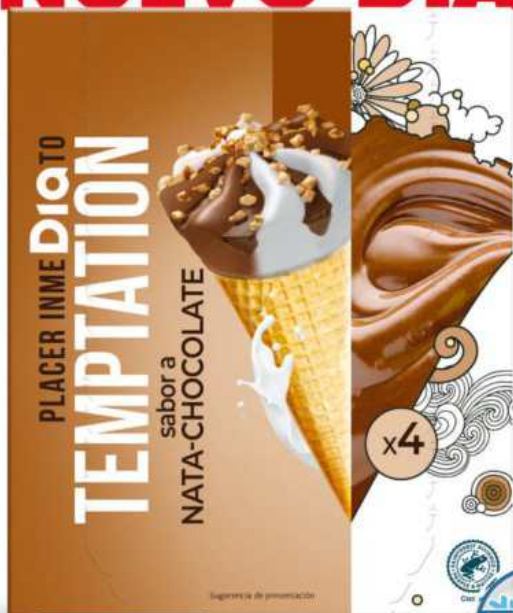

MUCHO SE ESTÁ HABLANDO DE ESTE NUEVO DIA

Ahora **-25%**
1⁴²
~~1,89€~~ 5,22 €/kg
 6,95 €/kg

Helado con sabor a nata y chocolate
 Dia Temptation pack-4 x 68 g

EN SERIO. MUY BIEN.

Ahora **-20%**

origen ESPAÑA