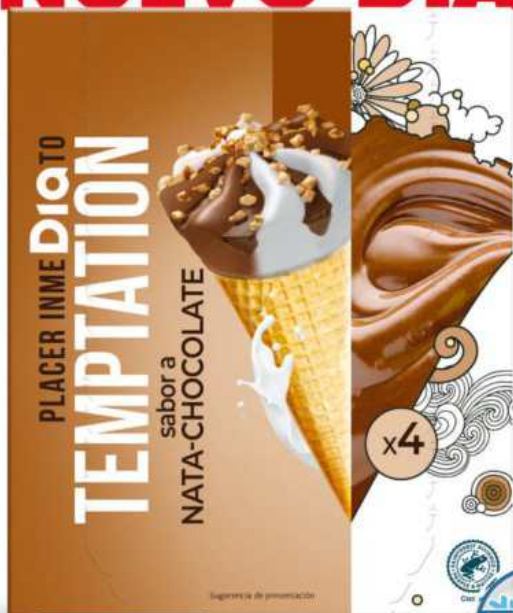

# MUCHO SE ESTÁ HABLANDO DE ESTE NUEVO DIA

Ahora **-25%**  
**1<sup>42</sup>**  
~~1,89€~~ **1,42€**  
44142

**Helado con sabor a nata y chocolate**  
 Dia Temptation pack-4 x 68 g