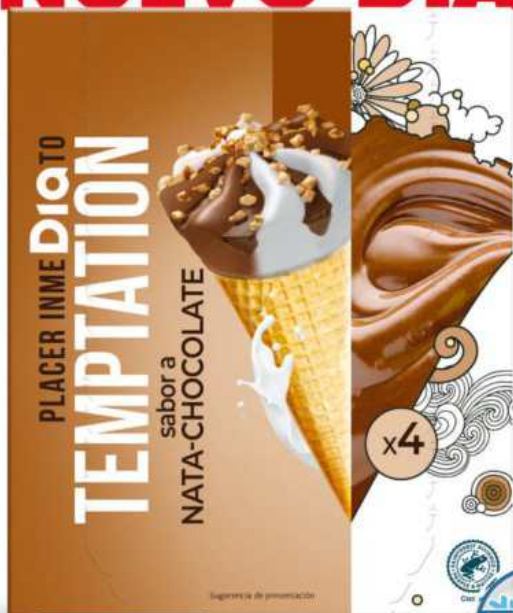

MUCHO SE ESTÁ HABLANDO DE ESTE NUEVO DIA

Ahora **-25%**
1⁴²
~~1,89€~~ **1,42€**
44142

Helado con sabor a nata y chocolate
 Dia Temptation pack-4 x 68 g

EN SERIO. MUY BIEN.

Ahora **-20%**

origen ESPAÑA

PVP BANDEJA APROXIMADO