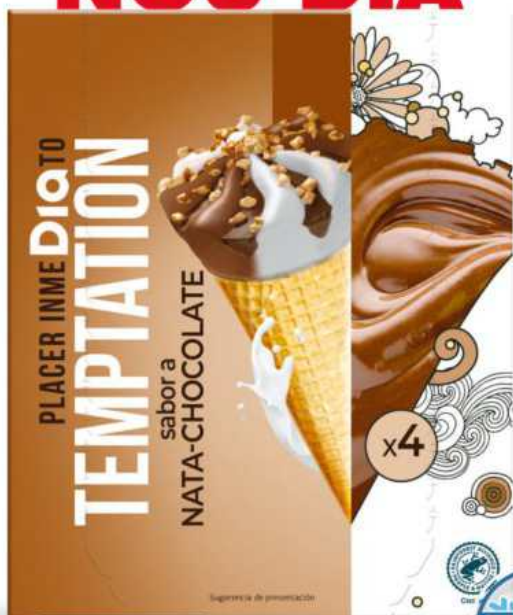

ES PARLA MOLT D'AQUEST NOU DIA

Ara **-25%**
1⁴²
~~1,89€~~ 5,22 €/kg
 6,95 €/kg

Cons de gelat gust de nata i xocolata
 Dia Temptation pack-4 x 68 g

DE DEBÒ. MOLT BÉ.

Ara **-20%** origen NACIONAL

PVP SAFATA APROXIMAT