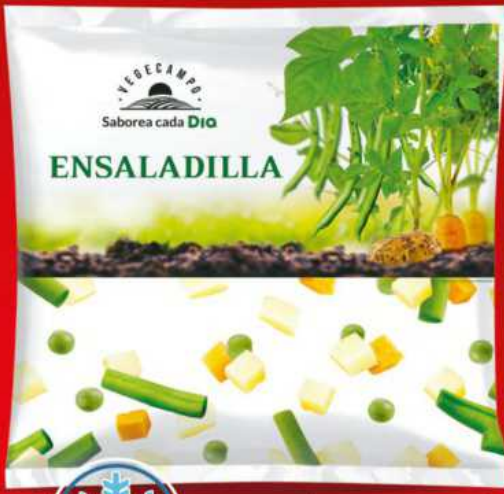

-28% con CLUB Dia
1
PVP NO SOCIO 1,39€

Ensaladilla
Dia Vegecampo
1 kg