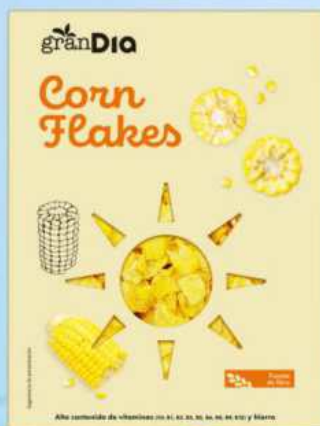

Bizcocho de limón

El Molino de
Dia 350 g

Corn flakes
Gran Dia
500 g

149

2,98
€/kg

10410

82569

179095

66956