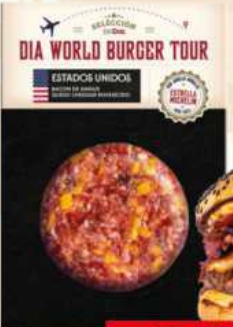

≡ DIA WORLD BURGER TOUR ≡

12 DESTINOS. 12 SABORES. EDICIÓN LIMITADA.

Sugerencia de presentación.

311333

2⁵⁰
20,83 €/kg

World burger Francia
Selección de Día envase 120 g

311344

2⁵⁰
20,83 €/kg

World burger USA
Selección de Día envase 120 g

Sugerencia de presentación.

ESCANEA EL QR Y COCINA CON UN CHEF CON ESTRELLA MICHELIN

1⁴⁹
4,97 €/kg

Galletas digestive con chocolate
Dia Galleteca 300 g

-20% con CLUB Día
1¹⁹
4,76 €/kg
PVP NO SOCIO 1,49€ 5,96 €/kg