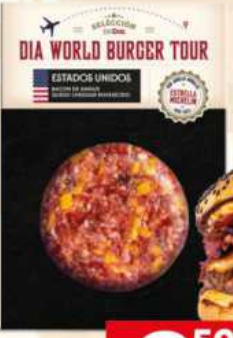

≡ DIA WORLD BURGER TOUR ≡

12 DESTINOS. 12 SABORES. EDICIÓN LIMITADA.

Sugerencia de presentación.

311333

2⁵⁰
20,83 €/kg

World burger Francia
Selección de Dia envase 120 g

311344

2⁵⁰
20,83 €/kg