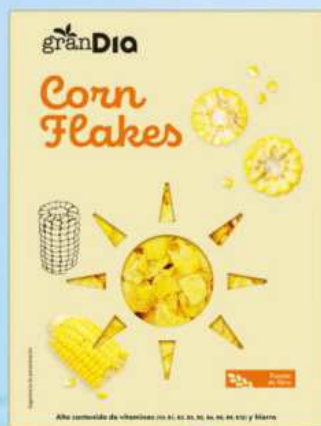

Bizcocho de limón

El Molino de Dia 350 g

Corn flakes
Gran Dia
500 g

149

2,98
€/kg

10410

82569

179095

66956