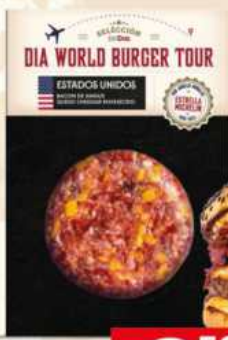

DIA WORLD BURGER TOUR
12 DESTINOS. 12 SABORES. EDICIÓN LIMITADA.

Sugerencia de presentación.

311333

2⁵⁰ €
20,83 €/kg

World burger Francia

Selección de Dia envase 120 g

311344

2⁵⁰ €
20,83 €/kg