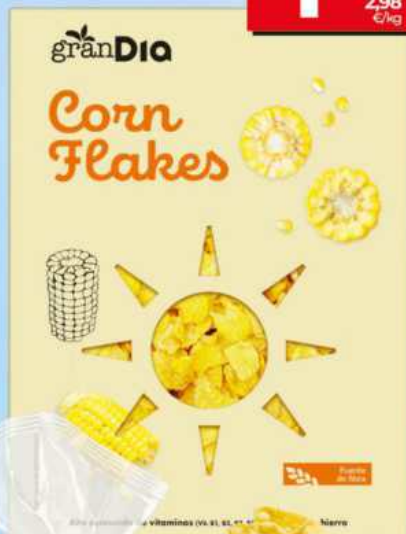

1⁴⁹ 2,98
€/kg

66956