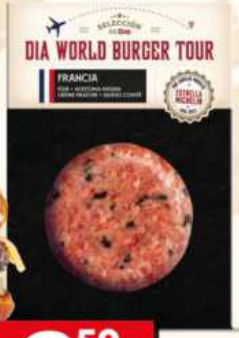

2⁵⁰
20,83 €/kg

World burger Francia
Selección de Día envase 120 g