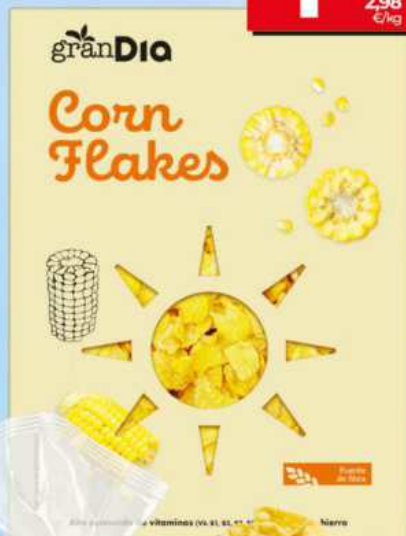

1⁴⁹
2,98 €/kg

66956