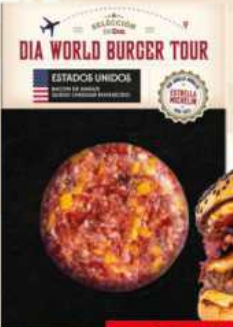

## 12 DESTINOS. 12 SABORES. EDICIÓN LIMITADA.

Sugerencia de presentación.

311333

**2<sup>50</sup>**  
20,83 €/kg

**World burger Francia**  
Selección de Dia envase 120 g

311344

**2<sup>50</sup>**  
20,83 €/kg