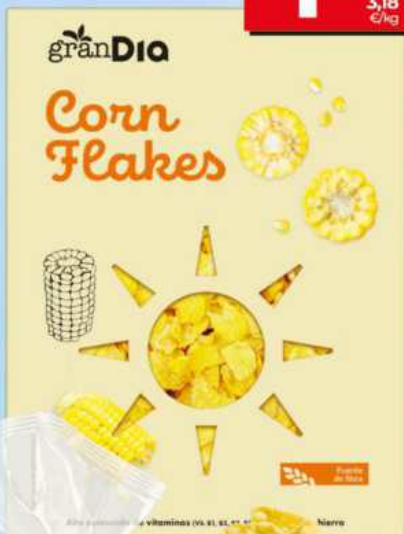

1 59 €
3,18 €/kg

66956