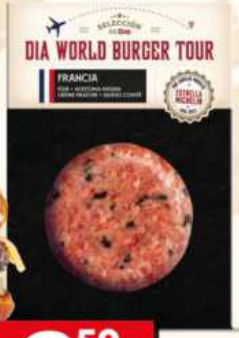

2⁵⁰
20,83 €/kg

World burger Francia
Selección de Dia envase 120 g