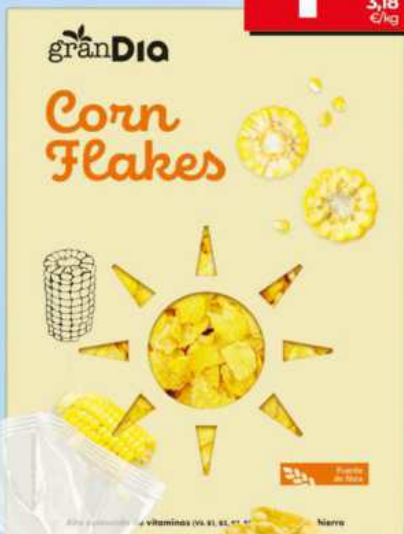

-24% con CLUB Día
1⁹⁵ 5,57 €/kg
PVP NO SOCIO 2,59€ 7,40€/kg

Biscocho de limón
El Molino de Día 350 g