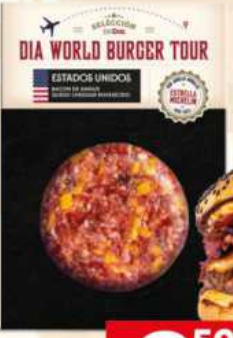

## 12 DESTINOS. 12 SABORES. EDICIÓN LIMITADA.

Sugerencia de presentación.

311333

**2<sup>50</sup>**  
20,83 €/kg

**World burger Francia**  
Selección de Dia envase 120 g

311344

**2<sup>50</sup>**  
20,83 €/kg