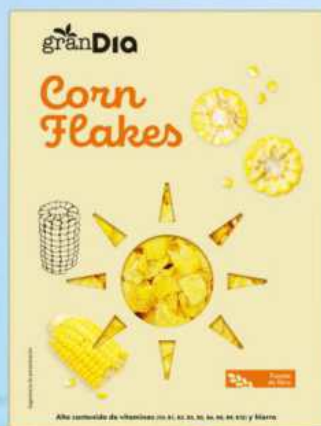

Bizcocho de limón

El Molino de Dia 350 g

Corn flakes

Gran Dia
500 g

159

3,18
€/kg