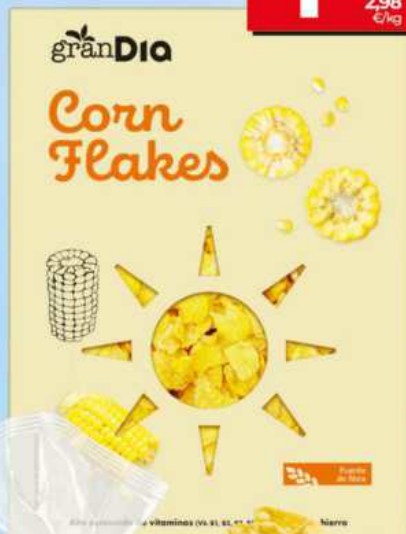

1⁴⁹

2,98 €/kg

66956