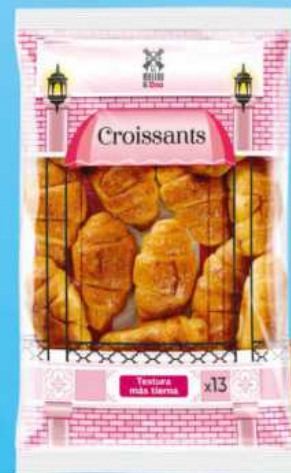

-21% con Club Día
149
3,82 €/kg
PVP NO SOCIO 1,89€ 4,85 €/kg

Croissants
El Molino de Dia 390 g

288021