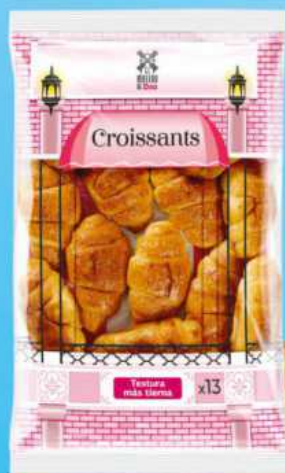

-21% con CLUB Día
1⁴⁹
3,82 €/kg
PVP NO SOCIO 1,89€ 4,85 €/kg

Croissants
El Molino de Dia 390 g

288021