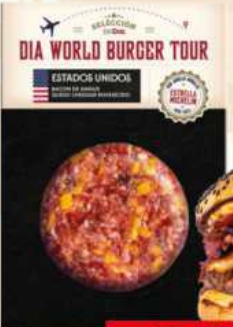

≡ DIA WORLD BURGER TOUR ≡

12 DESTINOS. 12 SABORES. EDICIÓN LIMITADA.

Sugerencia de presentación.

311333

2⁵⁰
20,83 €/kg

World burger Francia
Selección de Dia envase 120 g

311344

2⁵⁰
20,83 €/kg

World burger USA
Selección de Dia envase 120 g

Sugerencia de presentación.

ESCANEA EL QR Y COCINA CON UN CHEF CON ESTRELLA MICHELIN

10410

1.49
4,97 €/kg

Galletas digestive con chocolate
Dia Galleteca 300 g