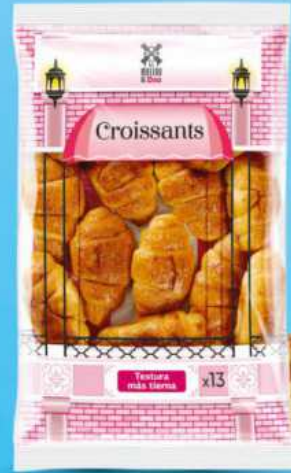

82569

-20% con CLUB Día
1.19
4,76 €/kg
PVP NO SOCIO 1,50€ 6 €/kg

Palmeritas de hojaldre
El Molino de Dia 250 g

179095

-24% con CLUB Día
1.95
5,57 €/kg
PVP NO SOCIO 2,59€ 7,40 €/kg

Bizcocho de limón
El Molino de Dia 350 g

Corn flakes
Gran Día 500 g

1.59
3,18 €/kg

66956

100595

-16% con CLUB Día
3.49
5,82 €/kg
PVP NO SOCIO 4,19€ 6,98 €/kg

Actimel de fresa y plátano
Danone pack-6 x 100 g

100595

-21% con CLUB Día
1.49
3,82 €/kg
PVP NO SOCIO 1,89€ 4,85 €/kg