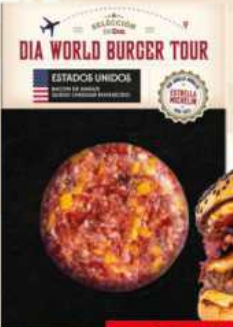

≡ DIA WORLD BURGER TOUR ≡

12 DESTINOS. 12 SABORES. EDICIÓN LIMITADA.

Sugerencia de presentación.

311333

2⁵⁰
20,83 €/kg

World burger Francia
Selección de Dia envase 120 g

311344

2⁵⁰
20,83 €/kg

World burger USA
Selección de Dia envase 120 g

Sugerencia de presentación.

ESCANEA EL QR Y COCINA CON UN CHEF CON ESTRELLA MICHELIN

145

4,83
€/kg

Galletas digestive con chocolate

Dia Galleteca 300 g

-20%