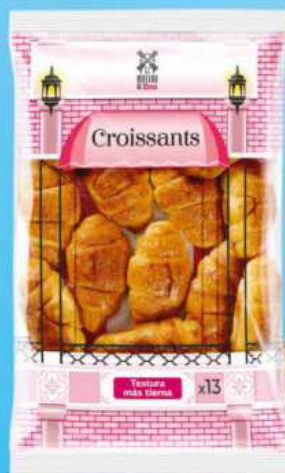

-20% con CLUB Día
1.19
4,76 €/kg
PVP NO SOCIO 1,49€ 5,96 €/kg

Palmeritas de hojaldre
El Molino de Dia 250 g

82569

Corn flakes
Gran Dia 500 g

1.49
2,98 €/kg

66956

Bizcocho de limón
El Molino de Dia 350 g

-23% con CLUB Día
1.95
5,57 €/kg
PVP NO SOCIO 2,55€ 7,29 €/kg

179095

-21% con CLUB Día
1.49
3,82 €/kg
PVP NO SOCIO 1,89€ 4,85 €/kg

Croissants
El Molino de Dia 390 g

288021

tu precio con CLUB Día
1.69
PVP NO SOCIO 1,89€

Bebida láctea Omega 3 original
Puleva 1 l

30052

tu precio con CLUB Día
1.69
PVP NO SOCIO 1,95€

121677

Bebida láctea Omega 3 con nueces
Puleva 1 l

-16% con CLUB Día
3.49
5,82 €/kg
PVP NO SOCIO 4,19€ 6,98 €/kg

Actimel de fresa y plátano
Danone pack-6 x 100 g

100595

-20% con CLUB Día
0.79
6,17 €/kg
PVP NO SOCIO 0,99€ 7,73 €/kg