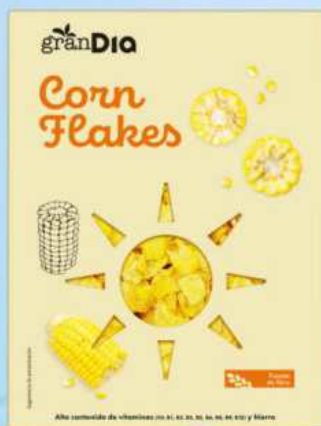

-20% con CLUB Día
1.19
4,76 €/kg
PVP NO SOCIO 1,49€ 5,96 €/kg

Palmeritas de hojaldre
El Molino de Dia 250 g

82569

Corn flakes
Gran Dia 500 g

1.49
2,98 €/kg

66956

Bizcocho de limón
El Molino de Dia 350 g

-23% con CLUB Día
1.95
5,57 €/kg
PVP NO SOCIO 2,55€ 7,29 €/kg

179095

-21% con CLUB Día
1.49
3,82 €/kg
PVP NO SOCIO 1,89€ 4,85 €/kg

Croissants
El Molino de Dia 390 g

288021

tu precio con CLUB Día
1.69
PVP NO SOCIO 1,89€

Bebida láctea Omega 3 original
Puleva 1 l

30052

tu precio con CLUB Día
1.69
PVP NO SOCIO 1,95€