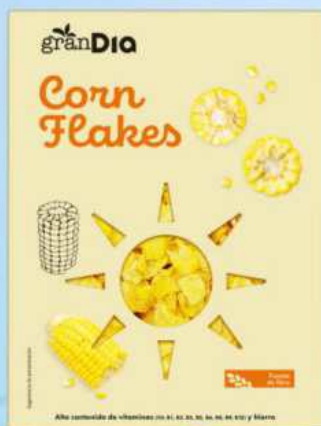

Bizcocho de limón

El Molino de
Dia 350 g

Corn flakes
Gran Dia
500 g

149

2,98
€/kg

10410

82569

179095

66956