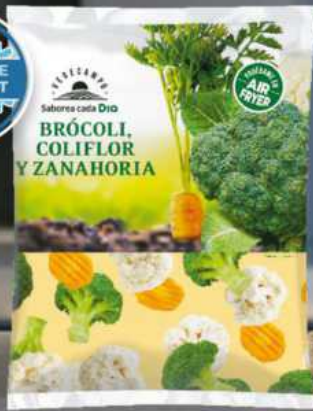

**-20%** amb CLUB Dia  
**3.19**  
 7,09 €/kg  
 3,99€ 8,87 €/kg

301325  
**1.50**  
 14,42 €/kg

**Tonyina clara en oli de gira-sol**  
 Calvo pack-2 x 52 g

Ofertes no acumulables amb cupons de descompte i altres ofertes promocionals tret que s'especifiqui el contrari.