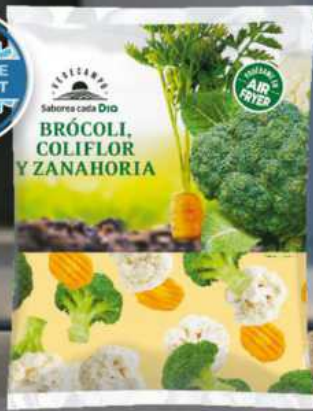

282599
2⁴⁹
11,86 €/kg

Gelat patrulla canina
pack-6 x 35 g

Gelat caramel collection mini cups
Häagen-Dazs
4 u. 321 g

Ara **-20%**
5⁹⁹
18,66 €/kg
7,49€ 23,33 €/kg
279117

-20% amb CLUB Dia
1⁵¹
PVP NO SOCI 1,89€
246136

Gaspaxo suau
Dia Al Punto 1 l

-15% amb CLUB Dia
1³⁵
PVP NO SOCI 1,59€
43231

Gaspaxo
Dia Al Punto 1 l

-35% amb CLUB Dia
4²⁸
PVP NO SOCI 6,59€
100

Oli d'oliva suau
Carbonell 1 l

-20% amb CLUB Dia
1⁷⁵
PVP NO SOCI 2,19€
231863

Salmorejo
Dia Al Punto 1 l

-20% amb CLUB Dia
3¹⁹
7,09 €/kg
PVP NO SOCI 3,99€ 8,87 €/kg
301911

Preparat per a fideuà i arrossos sense closca
Dia Mari Marinera 450 g

Ofertes no acumulables amb cupons de descompte i altres ofertes promocionals tret que s'especifiqui el contrari.

-20% amb CLUB Dia
1⁵⁹
6,36 €/kg
PVP NO SOCI 1,99€ 7,96 €/kg
263242

Sucedani d'angules Dia
Mari Marinera
250 g

-20% amb CLUB Dia
1⁷⁵
PVP NO SOCI 2,19€
265079

Bròquil, coliflor i pastanaga
Dia Vegecampo 1 kg