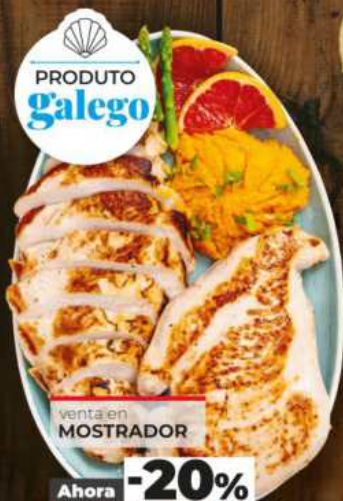

venta en MOSTRADOR

Ahora **-20%**

7³⁹ €/kg
~~9,29 €/kg~~

PRECIO POR KG

Pechuga de pavo

191509