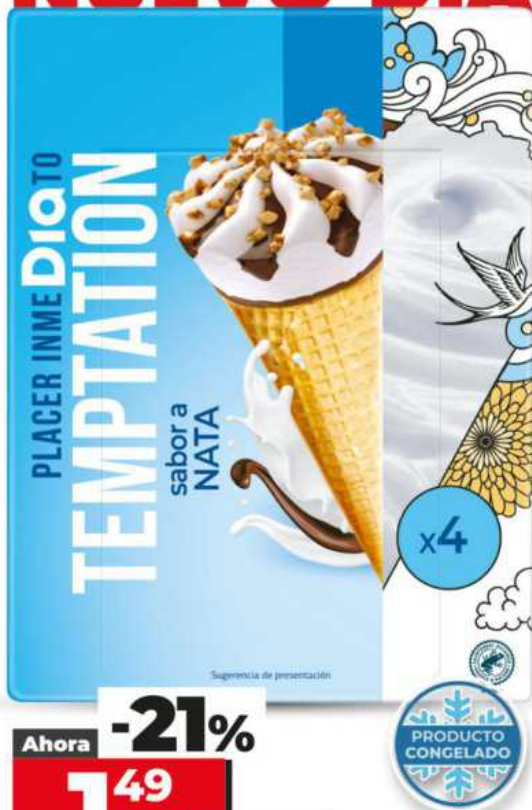

MUCHO SE ESTÁ HABLANDO DE ESTE NUEVO DIA

Ahora **-21%**
1.49
 5,48 €/kg
~~1,89€~~ 6,95 €/kg

**Helado
cono sabor a nata**
 Dia Temptation pack-4 x 68 g

EN SERIO. MUY BIEN.

Ahora **-21%**
2.75
 18,33 €/kg
3,49€ 23,27 €/kg

**Hamburguesa
Maestra 99% de carne**
 Selección de Dia envase 150 g

Ahora **-31%**
1.49
 2,19 €/kg

**Tomate
en Rama**
 • Cat. I

-20% con Club Dia**1⁵¹**5,55
€/kgPVP NO SOCIO
1,89€ 6,95€/kg

52192

**Helado con
sabor a fresa o limón**
Dia Temptation
pack-4 x 68 g